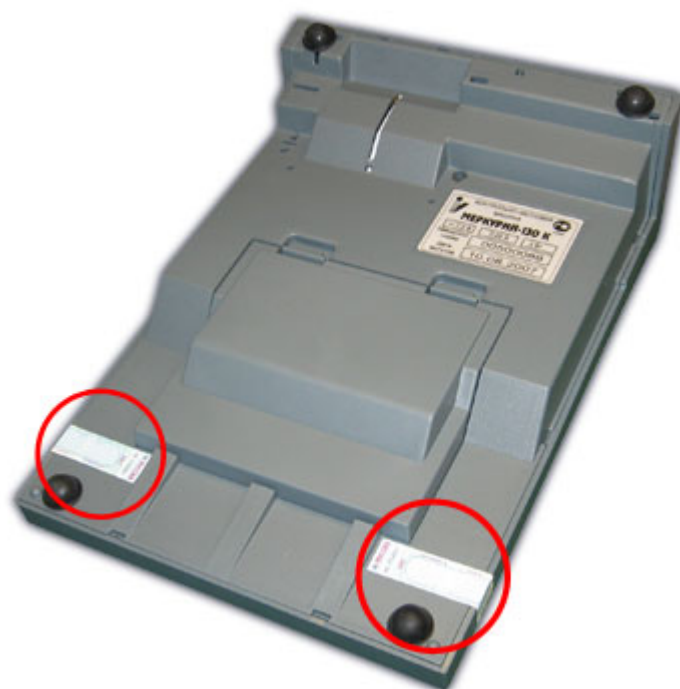

4. ККМ «Меркурий - 130К» (2 марки - пломбы)