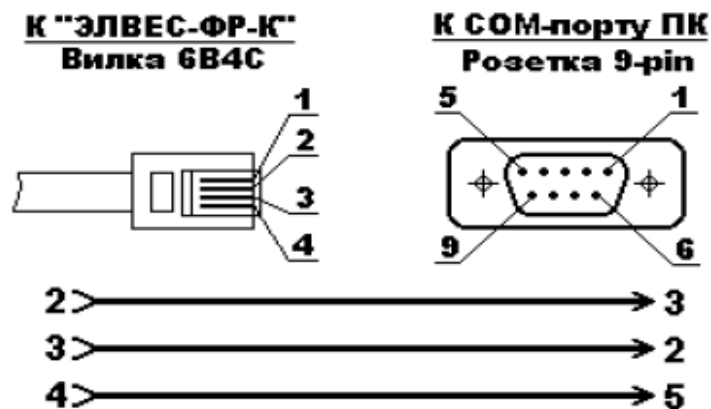

Подключение денежного ящика

Кабель подключения «ЭЛВЕС-ФР-К» к ПК

Кабель для подключения ККМ «ШТРИХ-ФР-К, ШТРИХ-МИНИ-ФР-К, ШТРИХ-КОМБО-ФР-К, ШТРИХ-950К, ШТРИХ-М-ФР-К, ШТРИХ-LIGHT-ФР-К» к ПК