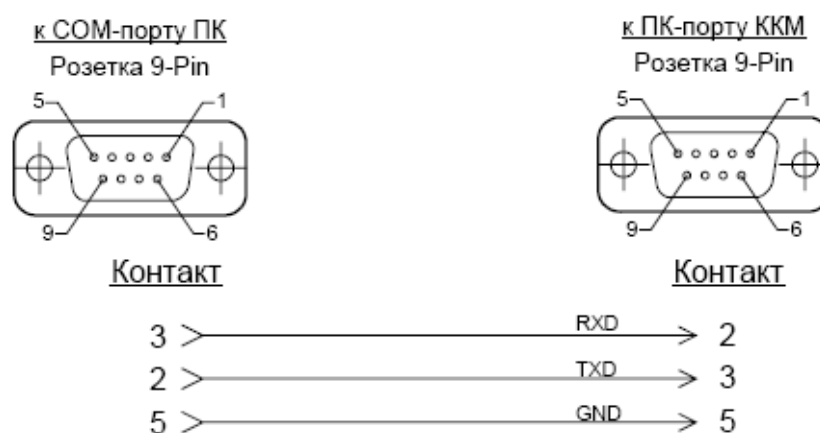

## Схема кабеля ККМ – ПК

## Схема кабеля ККМ – денежный ящик

**Внимание!** ККМ предназначена для работы с ящиками, открываемыми напряжением 12В или 24В.