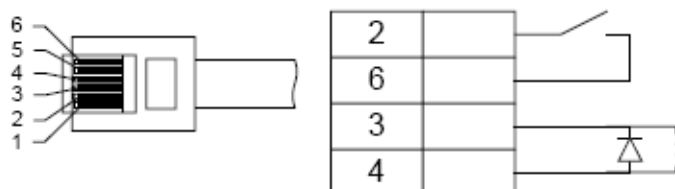

## Схема кабеля ККМ – денежный ящик

**Внимание!** ККМ предназначена для работы с ящиками, открываемыми напряжением 12В или 24В.