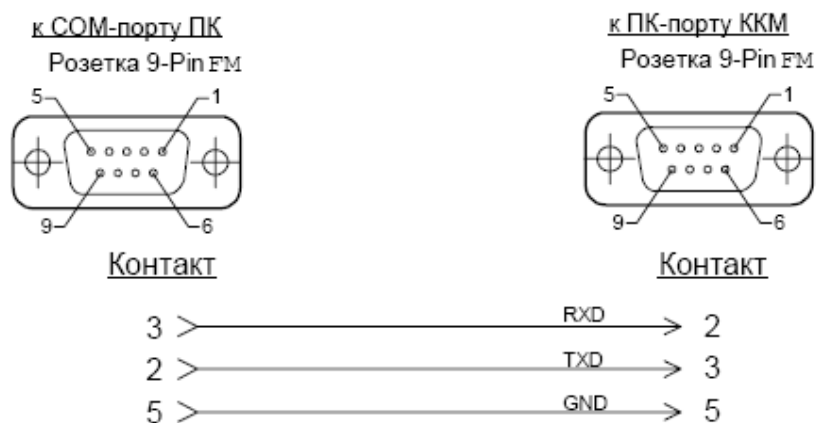

Фискальный регистратор «ФЕЛИКС-3СК»

Схема кабеля ККМ – ПК